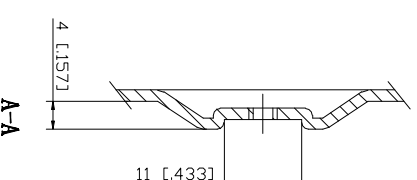

ELECTROLINE

Cat.# E-L 434

4×4×2-1/8"
 (4"A-1/2" & 3/4")
 1.6mm