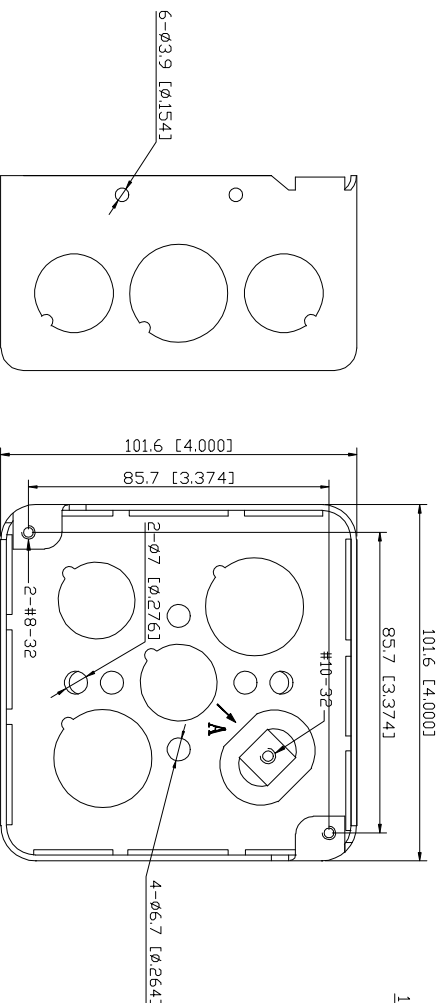

ELECTROLINE

Cat.# E-L 434

4×4×2-1/8"
 (4"A-1/2" & 3/4")
 1.6mm