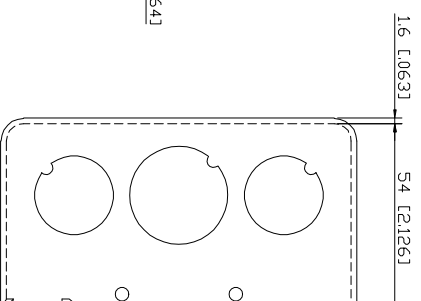

ELECTROLINE

Cat.# E-L 434

4×4×2-1/8"
 (4"A-1/2" & 3/4")
 1.6mm