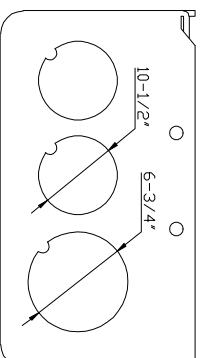

ELECTROLINE

Cat.# E-L 434

4×4×2-1/8"
 (4"A-1/2" & 3/4")
 1.6mm