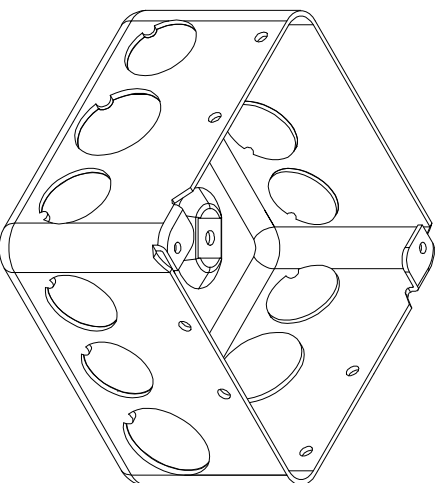

ELECTROLINE

Cat.# E-L 434

4×4×2-1/8"
 (4"A-1/2" & 3/4")
 1.6mm